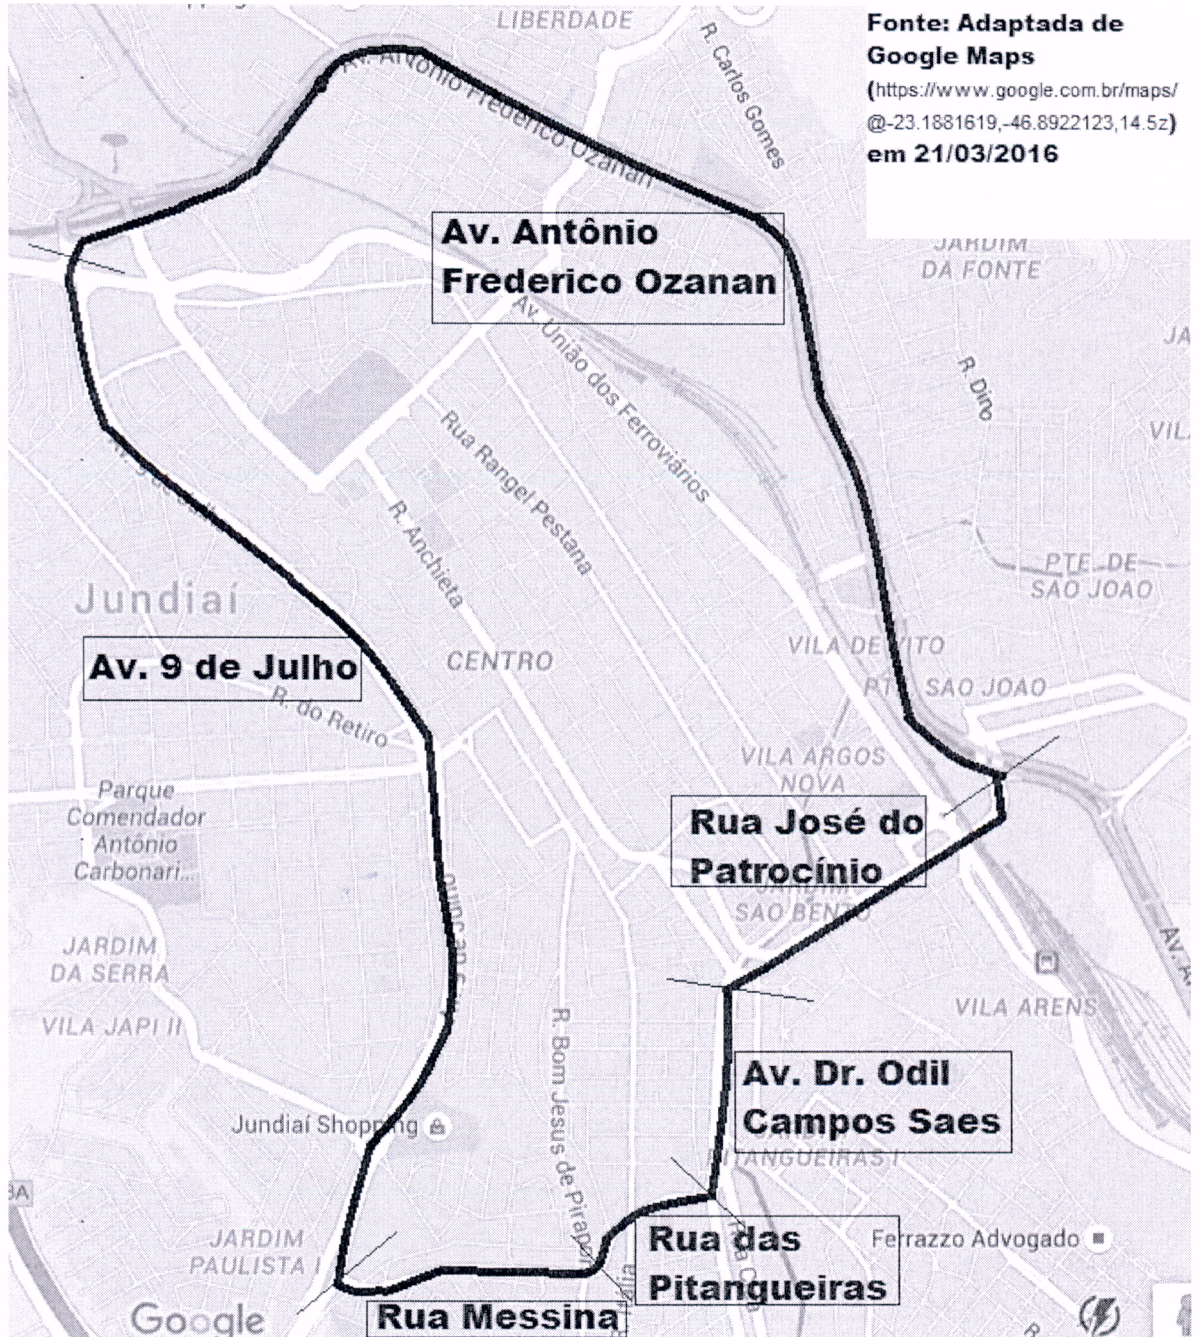

Câmara Municipal de Jundiaí

Estado de São Paulo

ANEXO DA INDICAÇÃO 17642

Representação gráfica do sugerido anel cicloviário.

LEANDRO PALMARINI